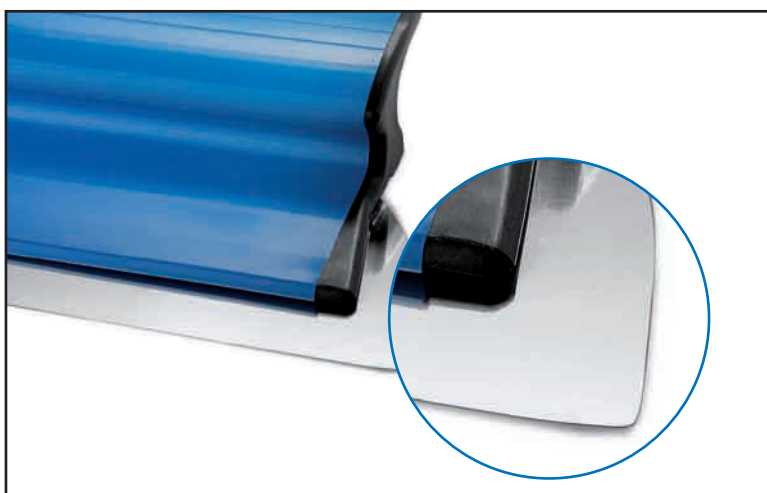

STORCH®

Tento náskok беру.

Špachtle s dvojitým listem Flexogrip

Pohodlné držení

**Šetří sílu
a je přesná !**

Provedení:

- díky „Z“ tvaru držadla může být špachtle držena oběma rukama
- flexibilní nerezová čepel se zaoblenými rohy
- 5 velikostí
šířka od 10 do 100 cm

Použití:

- extrémně ploché a důkladné vedení šetří sílu
- efektivní stěrkování bez časově náročných dokončovacích prací
- stěrkování omítek a tmelů, pro sádrokartonářské práce, dekorační techniky

Další informace najdete na druhé straně

Špachtle s dvojitým listem Flexogrip

Úsporné stěrkování stříkaných omítek a tmelů.

Ideální pro zhotovení kvalitních dekoračních technik.

Díky „Z-tvaru“ držadla může být čepel vedena oběma rukama, což šetří sílu a na stěně je vedena rovně i při velkých šířkách špachtle.

Flexibilní nerezová čepel se zaoblenými rohy pro hladké odtažení s minimálními nároky na dokončovací práce.

Špachtle s dvojitým listem Flexogrip	Obj. č.
10 cm	32 60 10
25 cm	32 60 25
45 cm	32 60 45
60 cm	32 60 60
100 cm	32 60 99