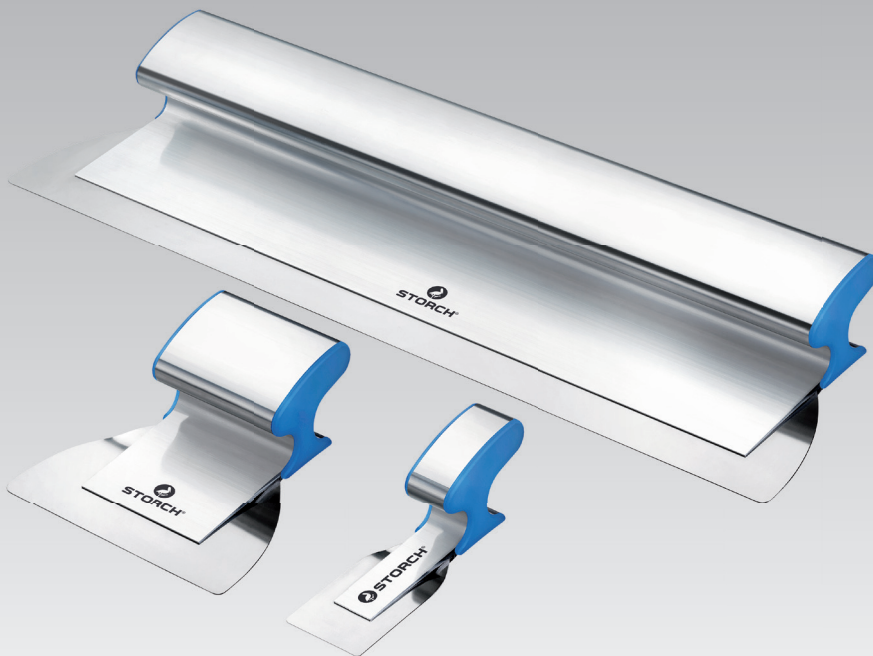

NEU!

Flächenspachtel Flexogrip AluStar

Die clevere Lösung für hochwertige Spachtel- und Putzarbeiten

Zeitsparendes, präzises Glätten von Putzen und Spachtel

Ergonomisches Griffleistenprofil

Mit austauschbaren Blättern

Leistung

- Besonders ergonomische, robuste und trotzdem leichte Aluminiumgriffleiste für kraftsparende und extrem flache Führung
- Wechselblattsystem für 0,3 und 0,5 mm starke Spezial-Edelstahlblätter für ansatzfreies Glätten von Spachtel bis Qualitätsstufe Q4 oder scharfkantiges nachziehen von Putzen mit einem Werkzeug
- Werkzeug-Adapter für Einsatz mit allen STORCH LOCK-IT-Teleskop-Verlängerungsstäben zum einfachen Bearbeiten von Decken oder hohen Wandbereichen

Kleine Breiten auch ideal für hochwertige Decor-Techniken

Weitere Vorteile

- Verwindungssteifer Aluminium-Korpus mit langer Haltbarkeit
- Blätter aus speziell legiertem, enthärtetem und damit abriebfestem Edelstahl - dadurch kein "Verbrennen" der Oberflächen und keine unerwünschten Abriebspuren
- Wechselblattsystem für einfachen Austausch verschlissener Blätter oder für vielseitigen Einsatz mit unterschiedlichen Blattstärken
- In Breiten von 5 bis 150 cm und damit für rationell durchführbare Arbeiten im Detail und auf großen Flächen verfügbar

0,3 mm Blatt mit runden Ecken für glattes Abziehen und wenig Nacharbeit
0,5 mm Blatt mit geraden Ecken zum scharfkantigen Nachziehen von z. B. Kalk-Zement- und Armierputzen

Leichtere Bearbeitung von Decken oder hohen Wandbereichen ohne Leitern mit dem Adapter für FlexoGrip AluStar für separat erhältliche LOCK-IT Teleskop-Verlängerungsstäbe