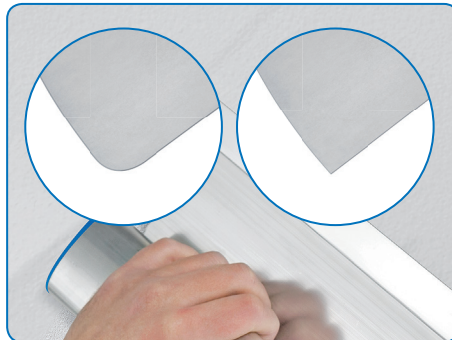

Leistung

- Besonders ergonomische, robuste und trotzdem leichte Aluminiumgriffleiste für kraftsparende und extrem flache Führung
- Wechselblattsystem für 0,3 und 0,5 mm starke Spezial-Edelstahlblätter für ansatzfreies Glätten von Spachtel bis Qualitätsstufe Q4 oder scharfkantiges nachziehen von Putzen mit einem Werkzeug
- Werkzeug-Adapter für Einsatz mit allen STORCH LOCK-IT-Teleskop-Verlängerungsstäben zum einfachen Bearbeiten von Decken oder hohen Wandbereichen

Einsatzbeispiele

Mit 0,3 mm hochflexiblem Blatt

- Abziehen von Spachtelflächen
- Decor-Techniken

Mit 0,5 mm flexiblem Blatt

- Abziehen und Glätten von Putz

Bei großen Breiten beidhändige und damit kräftesparende Führung

Kleine Breiten auch ideal für hochwertige Decor-Techniken

Weitere Vorteile

- Verwindungssteifer Aluminium-Korpus mit langer Haltbarkeit
- Blätter aus speziell legiertem, enthärtetem und damit abriebfestem Edelstahl - dadurch kein "Verbrennen" der Oberflächen und keine unerwünschten Abriebspuren
- Wechselblattsystem für einfachen Austausch verschlissener Blätter oder für vielseitigen Einsatz mit unterschiedlichen Blattstärken
- In Breiten von 5 bis 150 cm und damit für rationell durchführbare Arbeiten im Detail und auf großen Flächen verfügbar

0,3 mm Blatt mit runden Ecken für glattes Abziehen und wenig Nacharbeit
0,5 mm Blatt mit geraden Ecken zum scharfkantigen Nachziehen von z. B. Kalk-Zement- und Armierputzen

Leichtere Bearbeitung von Decken oder hohen Wandbereichen ohne Leitern mit dem Adapter für FlexoGrip AluStar für separat erhältliche LOCK-IT Teleskop-Verlängerungsstäbe