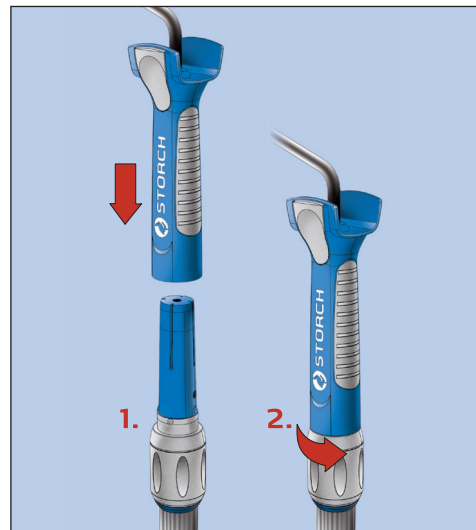

Výhody:

- LOCK-IT aretace
- Ergonomický, propracovaný tvar rukojeti dvoukomponentního držadla
- Lehká a velmi pevná hliníková nebo hliníkovo-laminátová konstrukce tyčí

Přínos:

- Jednoduché, rychlé a velmi stabilní spojení a lehké rozpojení držáku válců a teleskopické tyče
- Pro práci bez námahy a optimální přenos síly
- Možnost vysokého zatížení při nízké námaze

Další informace najdete na druhé straně

LOCK-IT systém pro držáky válců a prodlužovací teleskopické tyče

Bezpečně jednoduchým otočením

Další přednosti:

Ergonomický držák válců s LOCK-IT systémem je k dostání v 1K nebo v 2K provedení. Jsou k dispozici pro všechny typy válců a válečků s 6 nebo 8 mm nástrčným systémem.

Nové teleskopické prodlužovací tyče se Softgrip rukojetí jsou nyní k dispozici v hliníkovém a hliníkovo-sklolaminátovém provedení.

Nasadte držák válců na prodlužovací teleskopickou tyč, zamykací systém LOCK-IT jednoduše pootočením pojistného kroužku zapadne.